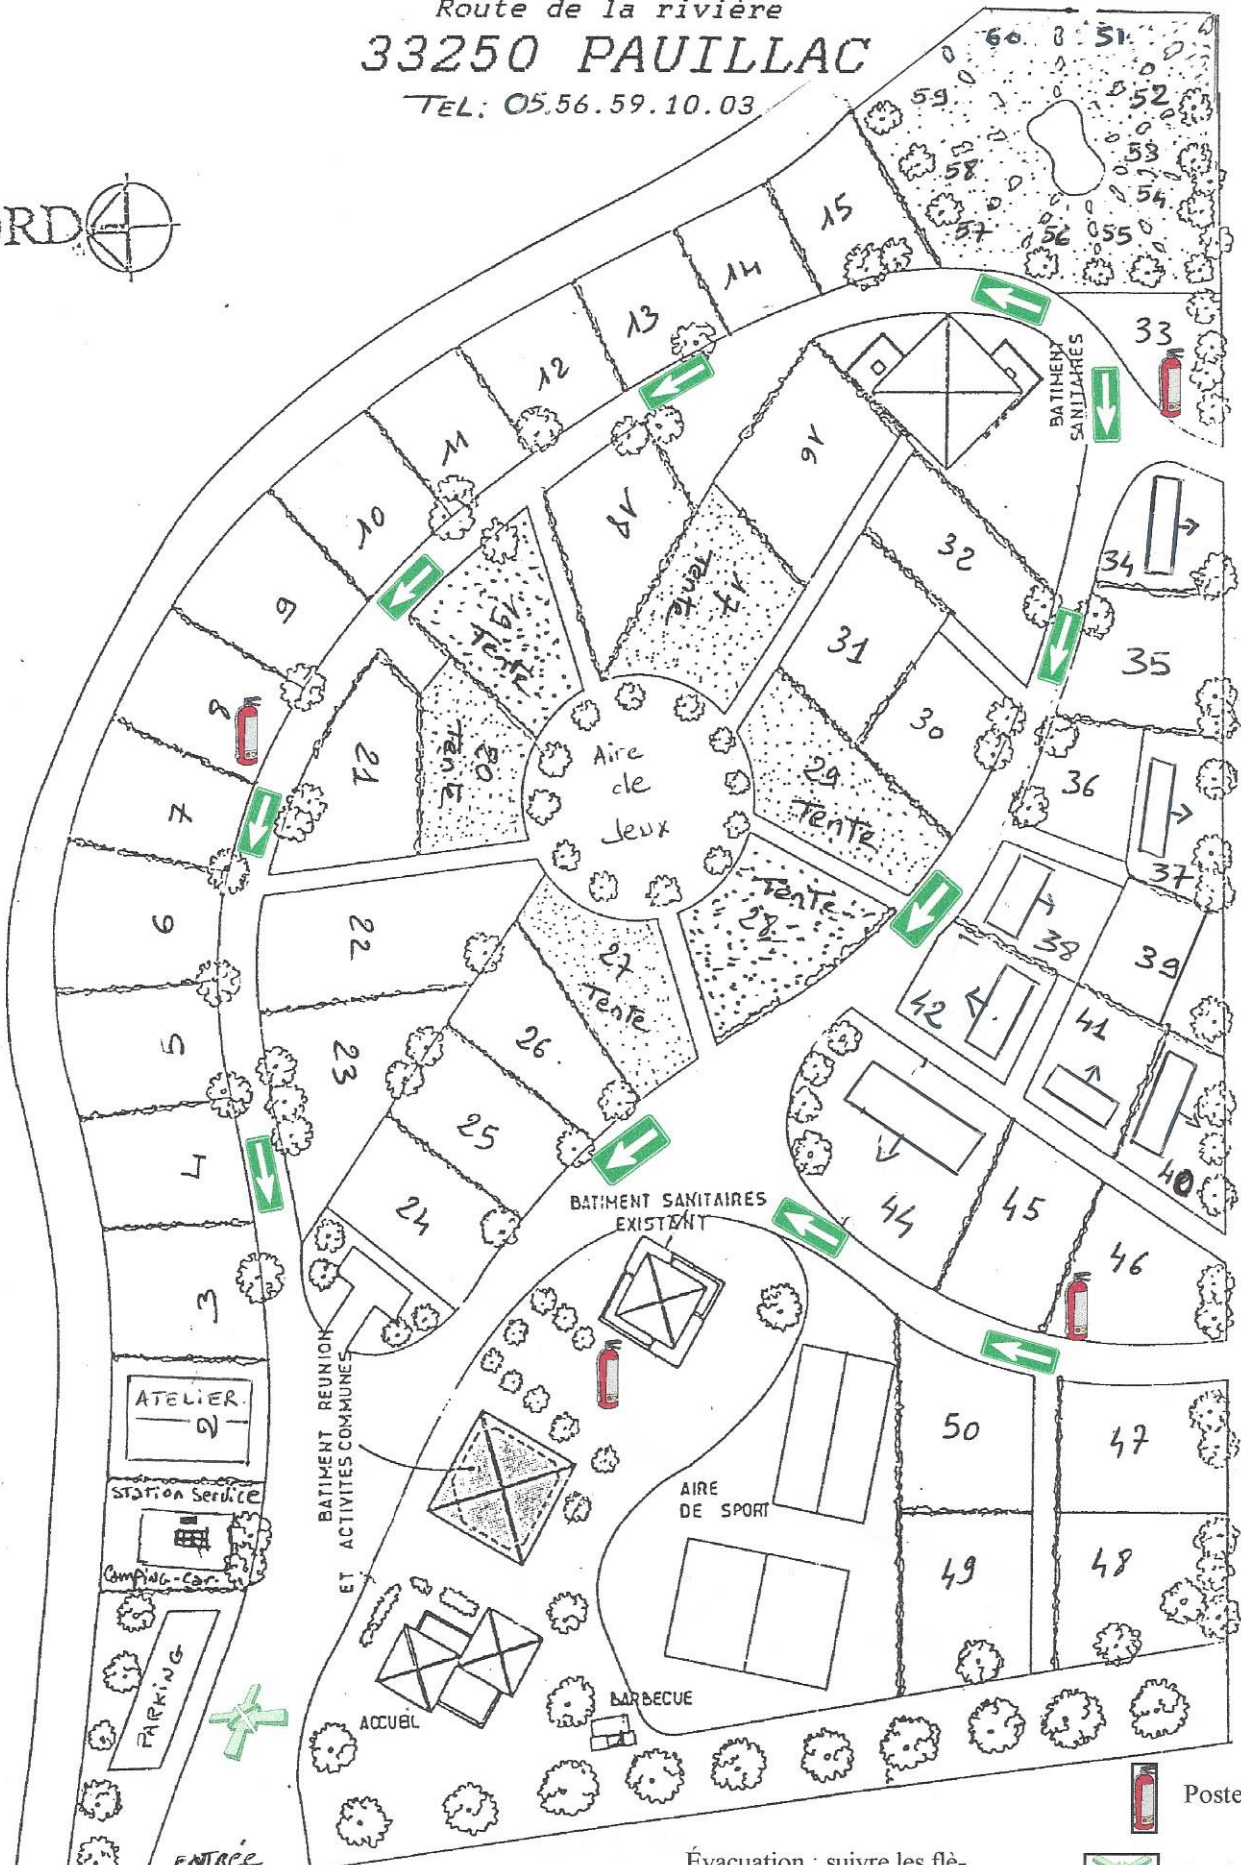

PLAN D'ÉVACUATION

CAMPING MUNICIPAL

"Les Gabarreys"

Route de la rivière

33250 PAUILLAC

TEL: 05.56.59.10.03

PLAN DE MASSE Ech: 1/500 ème

Issue de Secours

Évacuation : suivre les flèches jusqu'à l'aire de rassemblement

Aire de rassemblement

Poste incendie